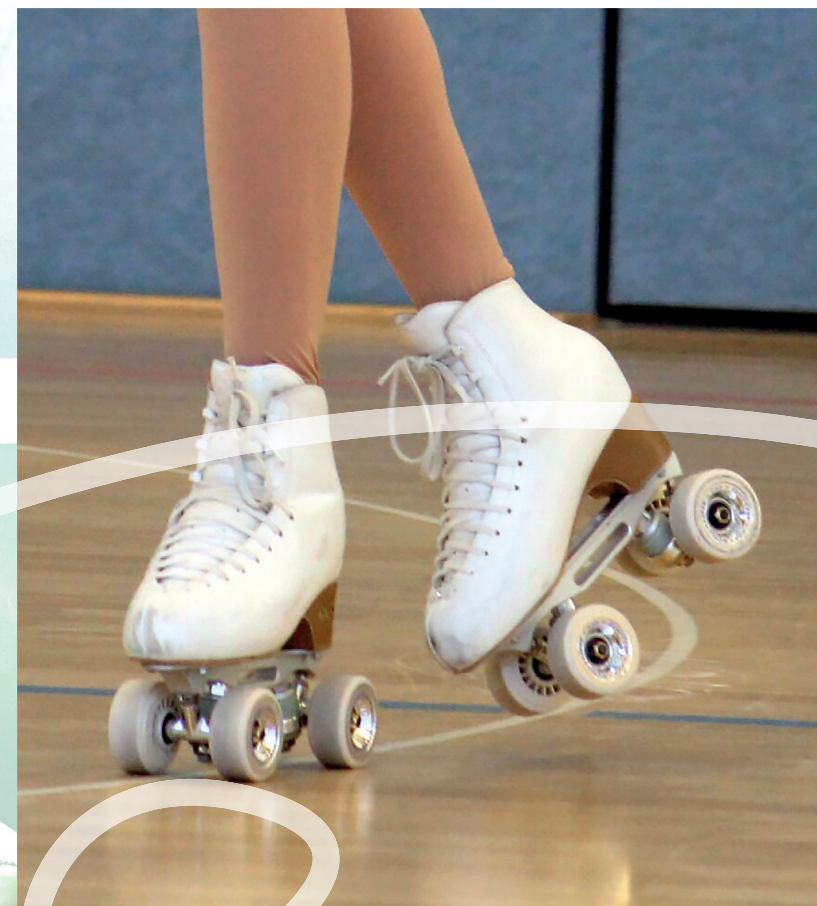

ROLLKUNSTLAUFEN

... Sport, der Spass macht!

www.wedeler-tsv.de/index.php/rollsport

Training, das individuell fördert ...

Wir schätzen das Miteinander und haben das Glück, Detlef Stubbemann, mehrfacher Landesmeister und norddeutscher Meister, seit 1999 als Trainer zu haben. Er geht persönlich auf die Läuferinnen und Läufer ein und entwickelt, wenn es soweit ist, eine ganz individuelle Kür mit eigens zusammengestellter Musik.